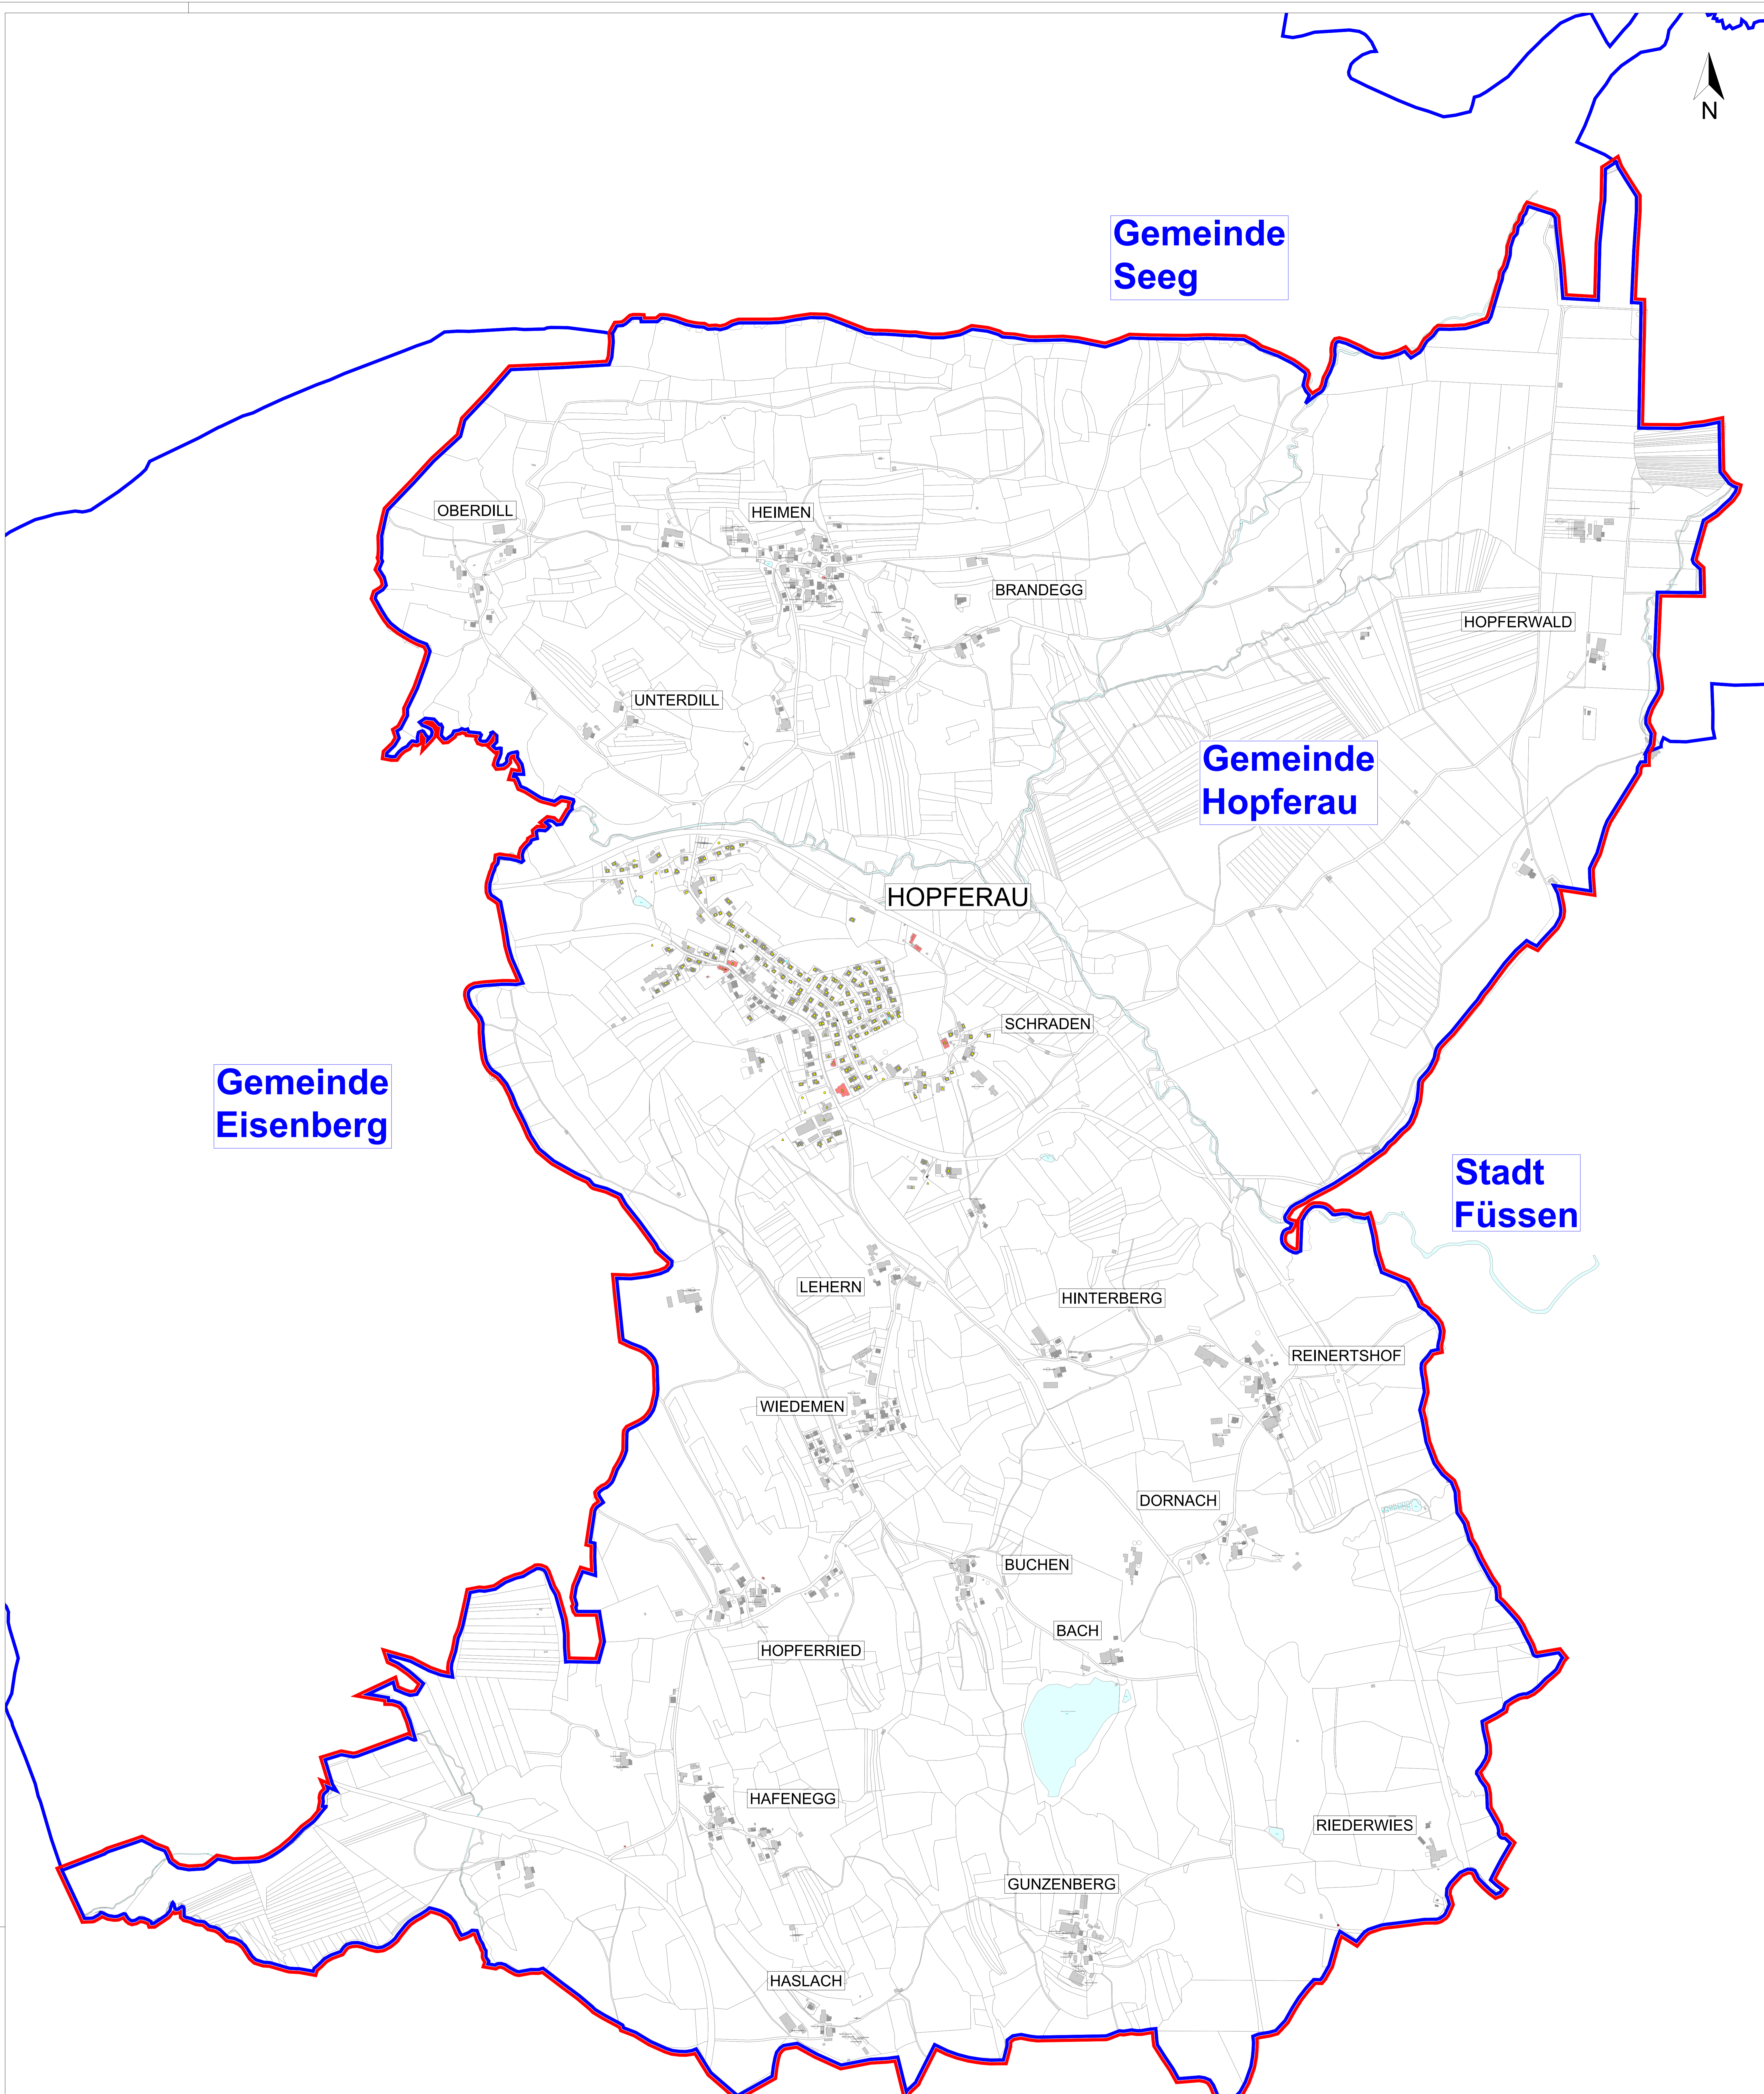

Gemeinde Seeg

Gemeinde Hopferau

Gemeinde Eisenberg

Stadt Füssen

Stadt Füssen

500 Meter

Geobasisdaten © Bayerische Vermessungsverwaltung

LEGENDE:
 vorläufiges Erschließungsgebiet zur Markterkundung
 Gemeindegrenze
 Erschließungsgebiete
 Anschlusspunkte
 △ gewerblich
 ○ privat
 aktuelle Bandbreite in Mbit/s