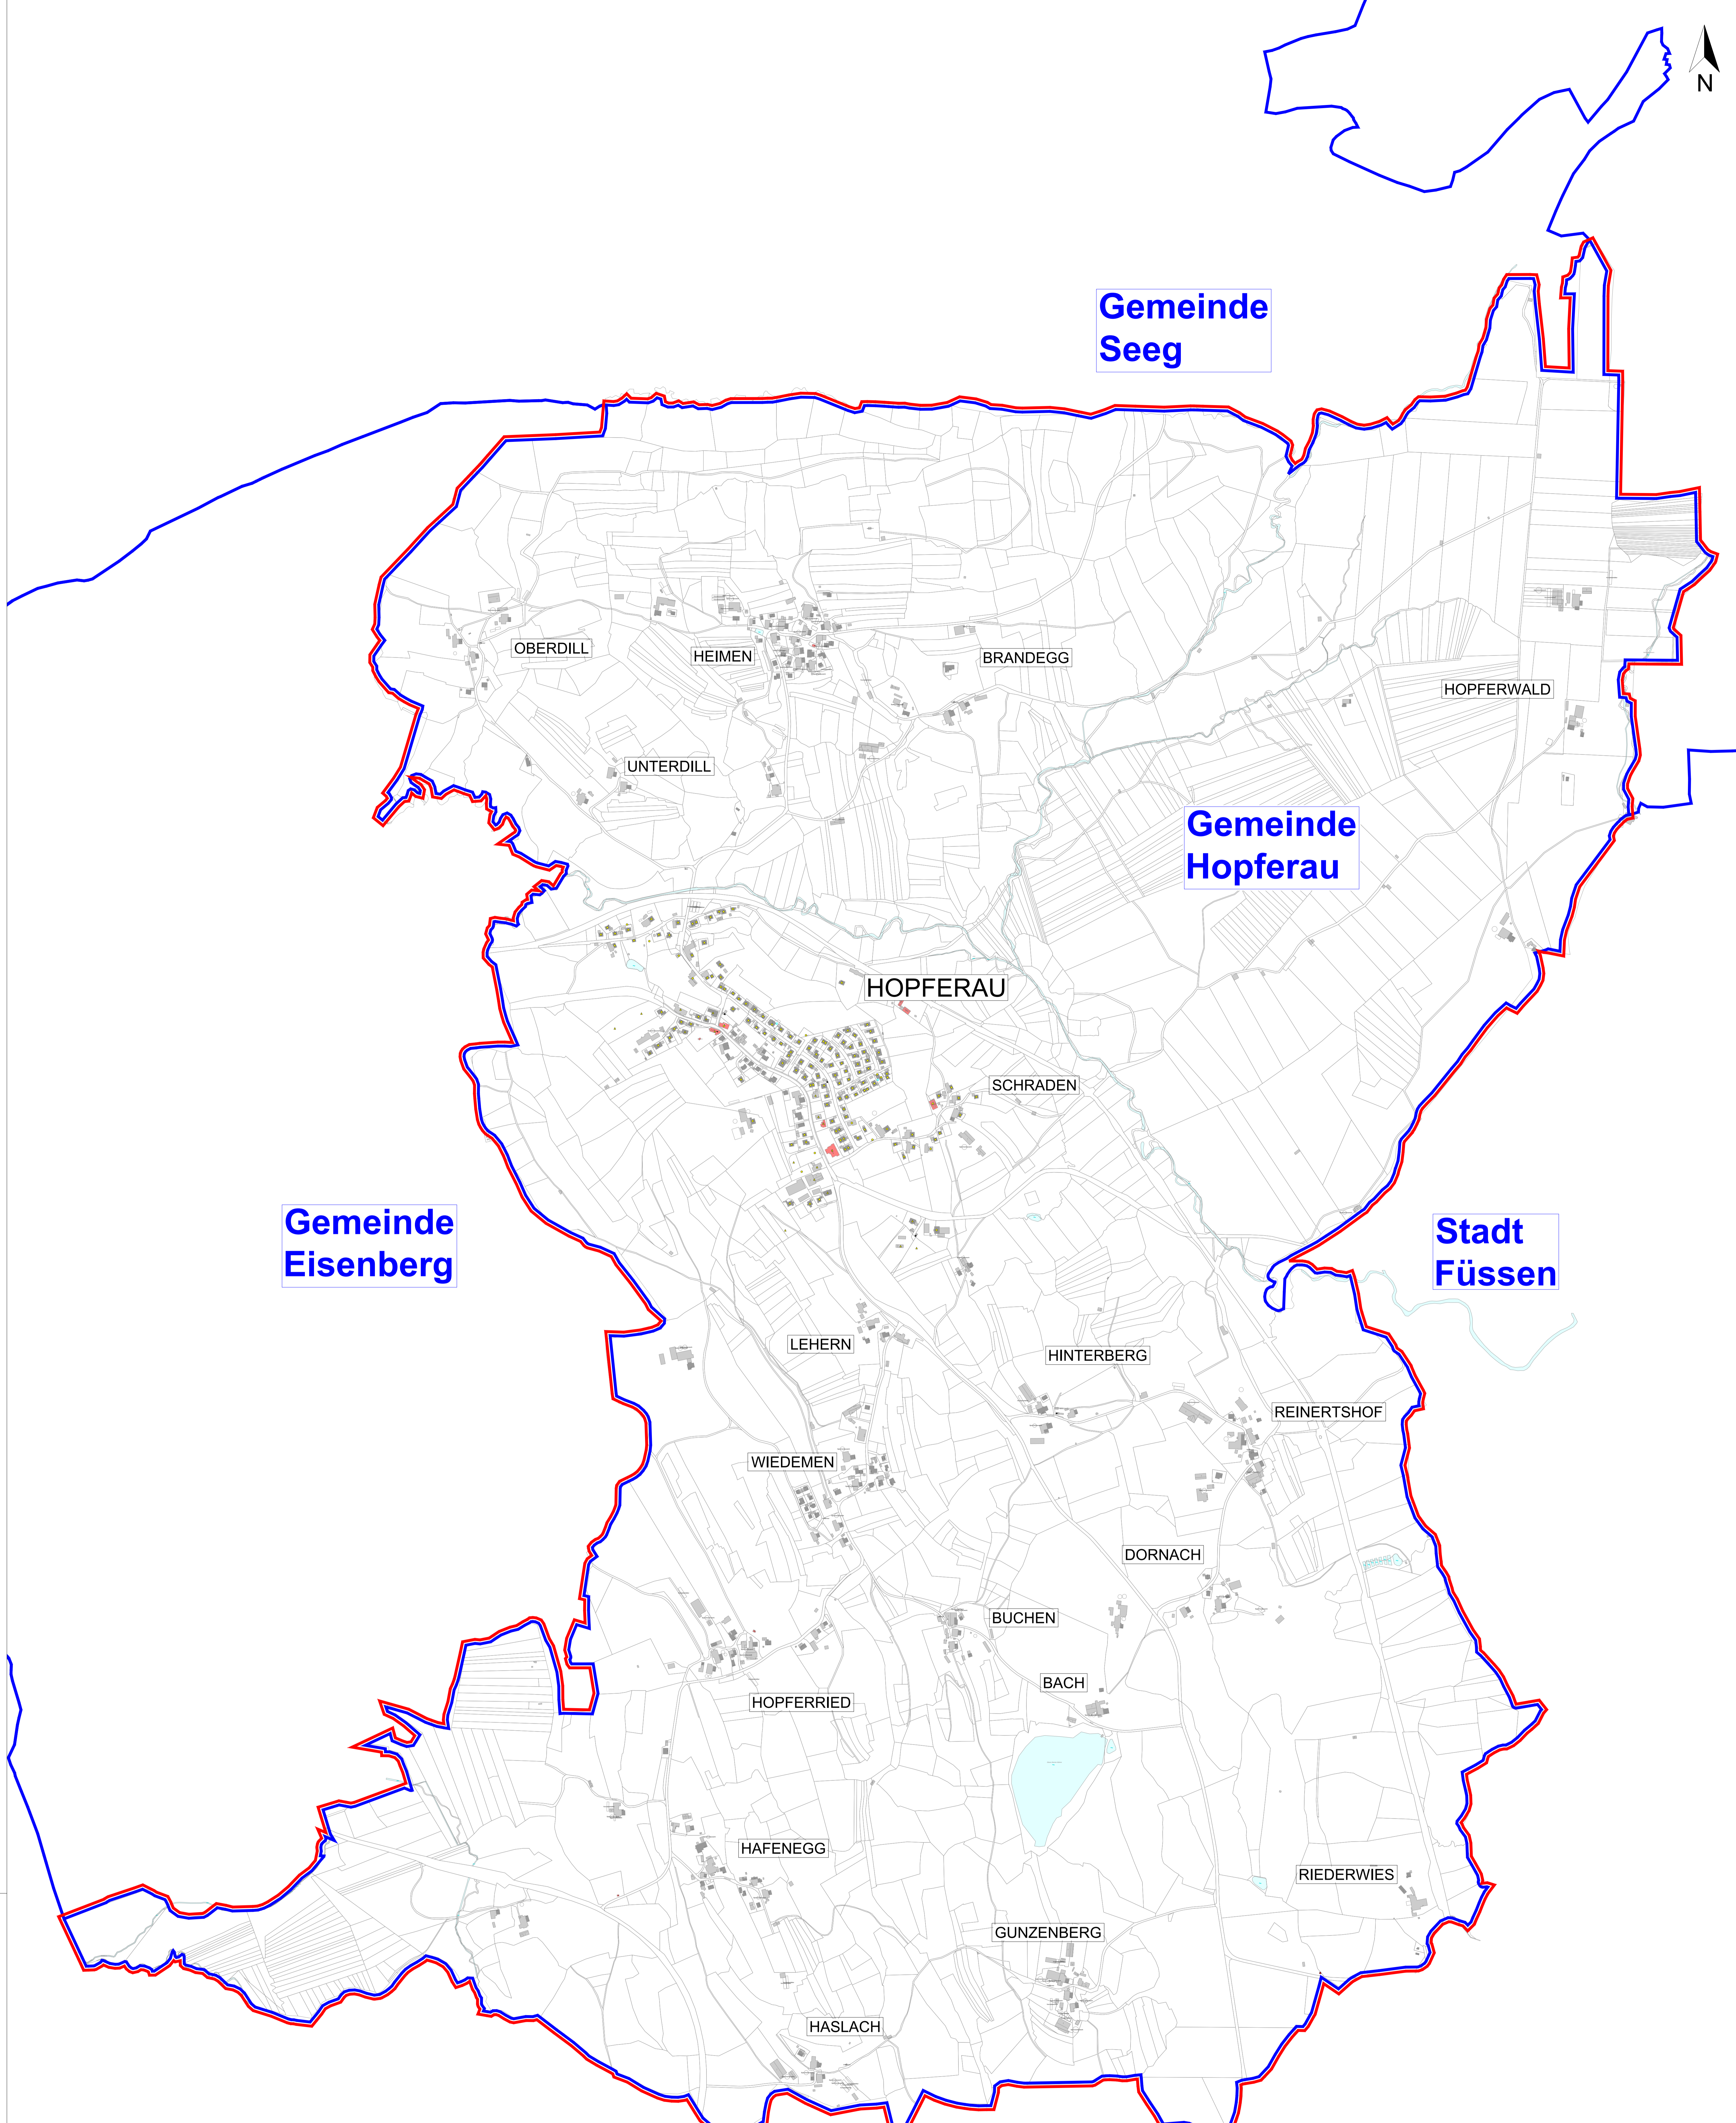

Gemeinde Seeg

Gemeinde Hopferau

Gemeinde Eisenberg

Stadt Füssen

Stadt Füssen

500 Meter

LEGENDE:
 vorläufiges Erschließungsgebiet zur Markterkundung
 - Gemeindegrenze
 - Erschließungsgebiete
Anschlusspunkte
 △ gewerblich
 ○ privat
 aktuelle Bandbreite in Mbit/s